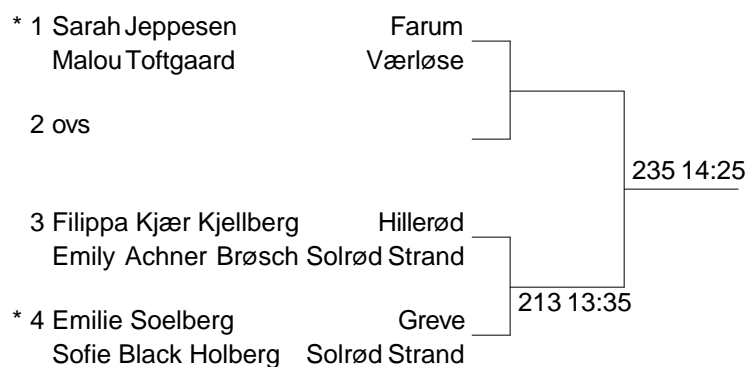

Solrød Strand Badmintonklub

Damedouble U09 D