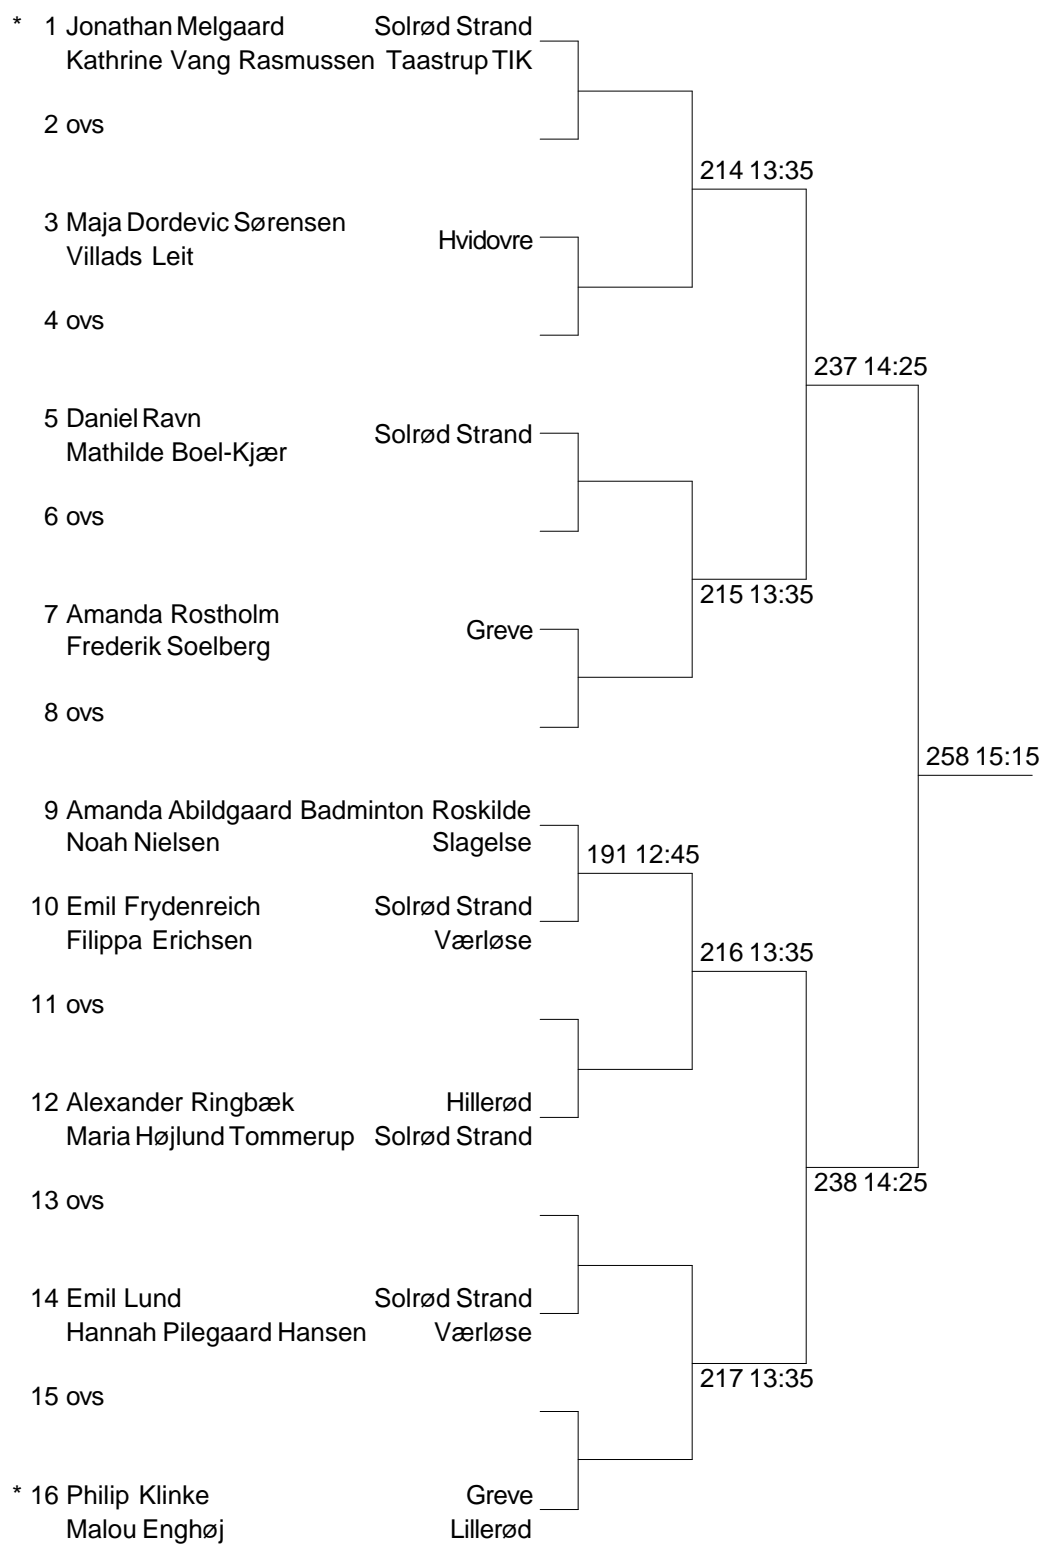

Solrød Strand Badmintonklub

Mixed double U11 A