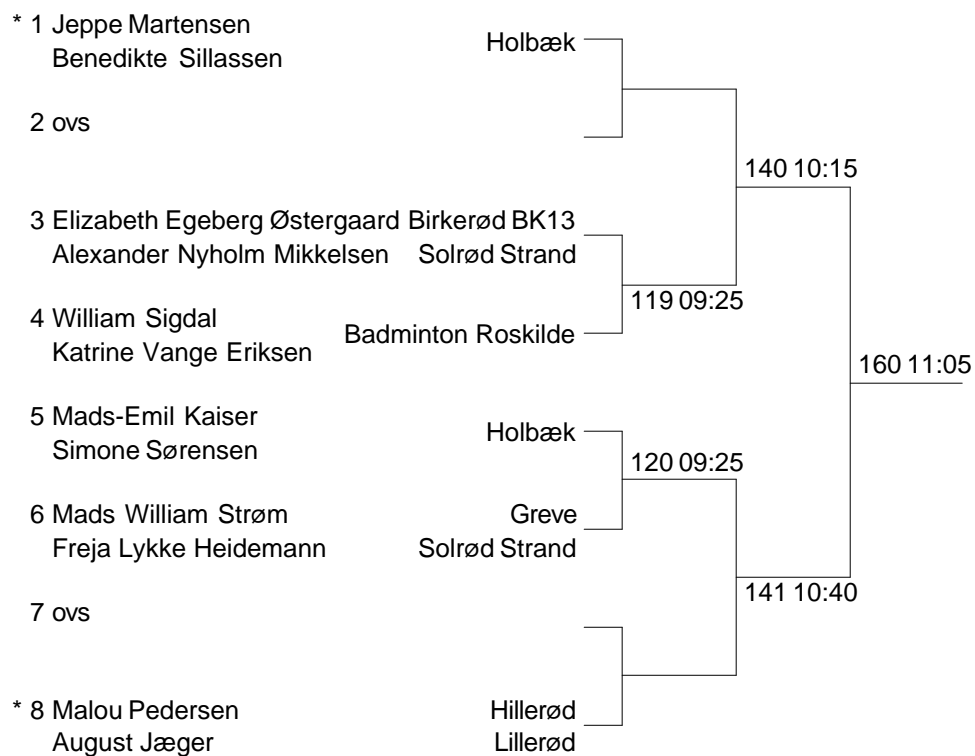

Solrød Strand Badmintonklub

Mixed double U11 C