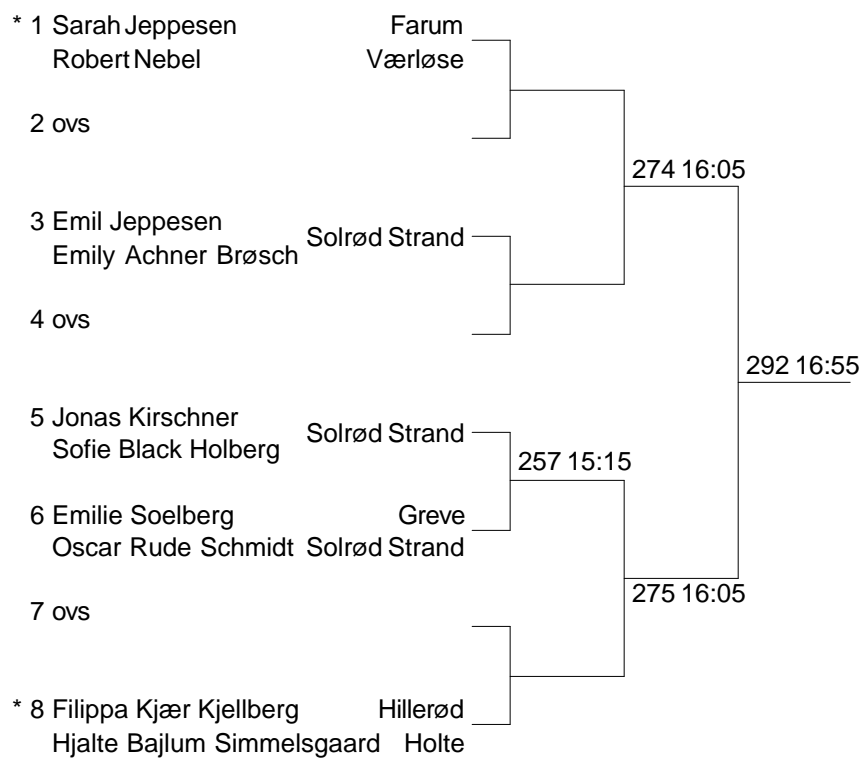

**Damesingle U09 D Puljevinder Finale**

Vinder af Pulje 1	}	171 11:55
Vinder af Pulje 2		

Solrød Strand Badmintonklub

**Damedouble U09 D**

**Mixed double U09 D**

**Herresingle U11 A Pulje 1**

1 Kristoffer Kolding	Hvidovre	1- 2 106 09:00
		1- 3 126 09:50
2 Frederik Soelberg	Greve	2- 3 147 10:40
* 3 Jonathan Melgaard	Solrød Strand	