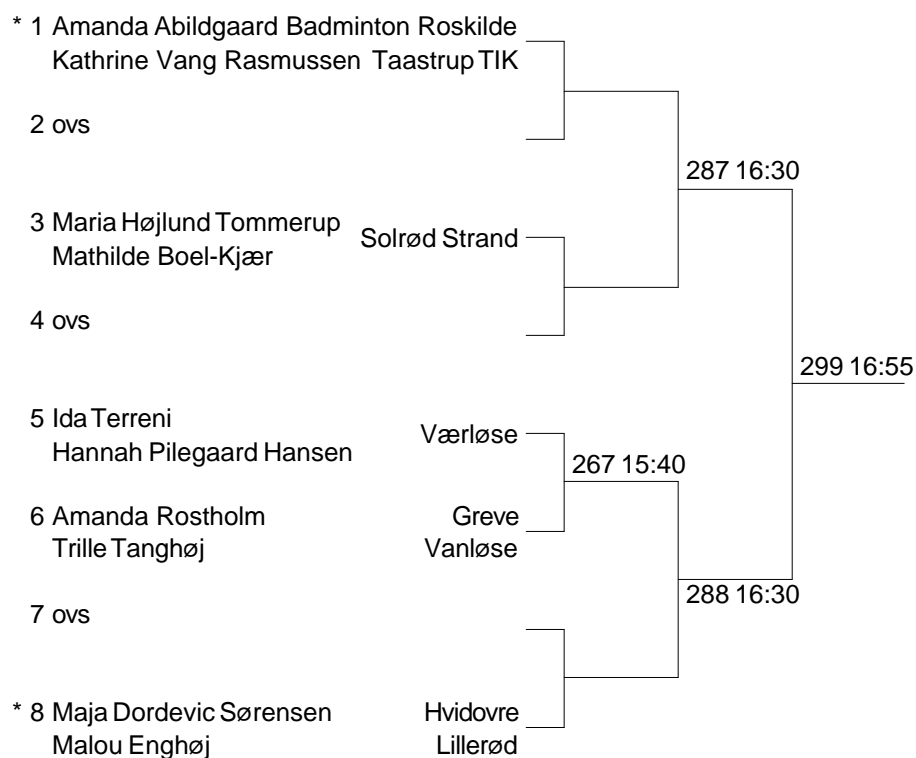

**Damesingle U11 A Pulje 2**

5 Mathilde Boel-Kjær	Solrød Strand	5- 6 115 09:25
		7- 8 116 09:25
6 Ida Terreni	Værløse	5- 7 135 10:15
		6- 8 136 10:15
7 Amanda Abildgaard	Badminton Roskilde	5- 8 156 11:05
		6- 7 157 11:05
8 Amanda Rostholm	Greve	

Solrød Strand Badmintonklub

**Damesingle U11 A Pulje 3**

9 Hannah Pilegaard Hansen	Værløse	9-10 117 09:25
		9-11 137 10:15
10 Maja Dordevic Sørensen	Hvidovre	10-11 158 11:05
* 11 Malou Enghøj	Lillerød	

**Damesingle U11 A Puljevinder Finale**

**Damedouble U11 A**

Solrød Strand Badmintonklub

**Mixed double U11 A**