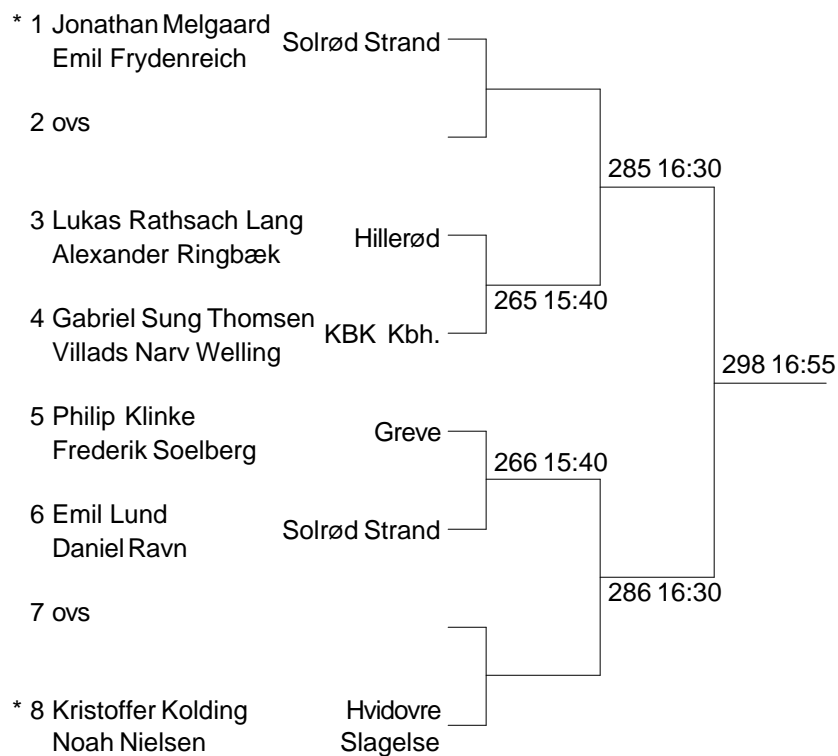

Solrød Strand Badmintonklub

Herredouble U11 A

Damesingle U11 A Pulje 1

1 Filippa Erichsen	Værløse	1- 2 113 09:25
		3- 4 114 09:25
2 Trille Tanghøj	Vanløse	1- 3 133 10:15
		2- 4 134 10:15
3 Maria Højlund Tommerup	Solrød Strand	1- 4 154 11:05
		2- 3 155 11:05
* 4 Kathrine Vang Rasmussen	Taastrup TIK	

Damesingle U11 A Pulje 2

5 Mathilde Boel-Kjær	Solrød Strand	5- 6 115 09:25
		7- 8 116 09:25
6 Ida Terreni	Værløse	5- 7 135 10:15
		6- 8 136 10:15
7 Amanda Abildgaard	Badminton Roskilde	5- 8 156 11:05
		6- 7 157 11:05
8 Amanda Rostholm	Greve